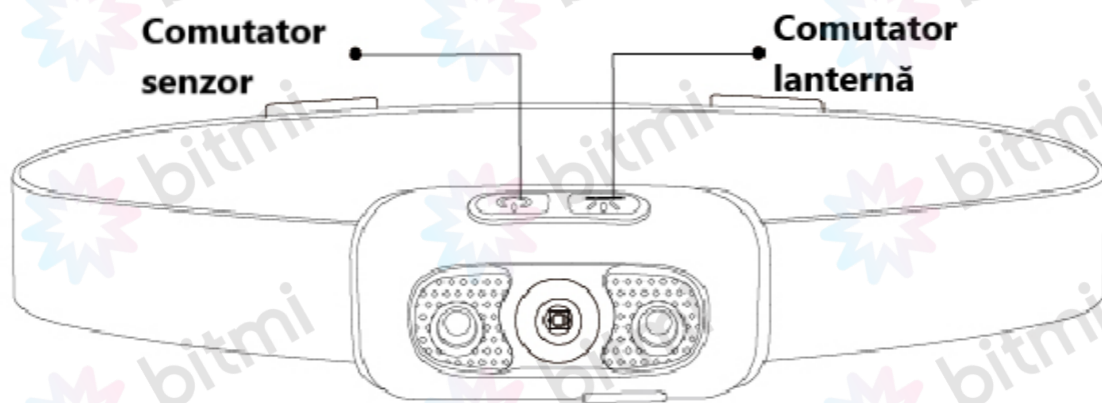

Lanternă de cap cu senzor, 200 lumeni, 5W Superfire

HL05-G

Manual de utilizare

Vezi produsul AICI: <https://www.bitmi.ro/lanterna-de-cap-cu-senzor-200-lumeni-5w-superfire-hl05-g-10710.html> sau scanează codul QR

INSTRUCȚIUNI DE UTILIZARE

Comutatorul normal:

1. LHL05-G are 5 moduri de lumină. Apăsați comutatorul din dreapta pentru a activa modul (Lumină puternică - Lumină medie - Lumină scăzută - Strobe - 505 - Oprit) și pentru a porni.
2. Indicatorul roșu este întotdeauna aprins la încărcare, iar indicatorul albastru este întotdeauna aprins când este încărcat complet,

Funcția senzor:

HLO5-G Apăsați butonul din stânga, indicatorul luminos albastru este aprins, modul de inducție este pornit și butonul din stânga este apăsat pentru a opri modul de inducție. Distanța de detectare a mâinii este de 10 cm.