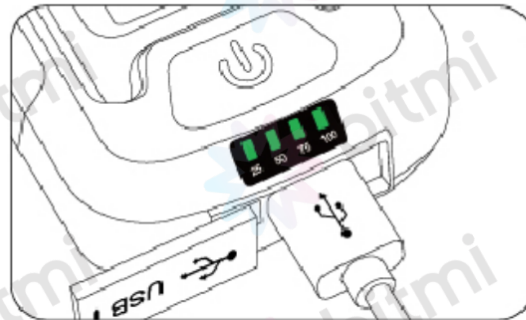

Încărcată complet

3. Nu îndrepta fasciculul direct spre ochi. Lumina LED puternică poate deteriora imediat ochii.
4. Utilizați numai încărcătorul de baterie furnizat pentru încărcare.
5. Dacă bateria nu este folosită o perioadă foarte lungă de timp, vă rugăm să o reîncărcați și să o descărcați la fiecare 3 luni pentru a o menține în stare bună.
6. Este normal ca lanterna să se încălzească puțin atunci când este folosită o perioadă îndelungată.
7. Vă rugăm să reîncărcați bateria cât mai curând posibil când indicatorul luminos indică o putere scăzută.
8. Vă rugăm să păstrați bateria departe de apă, umiditate, picături etc.
9. Pentru a evita orice deteriorare a suprafeței luminoase, vă rugăm să nu expuneți LED-ul în mod constant la lumina soarelui, apă, substanțe chimice, gaze corozive sau orice alte medii oxidante.
10. Toți parametrii produsului furnizați în acest manual sunt datele noastre de laborator, doar pentru referință și nu există nicio modalitate reală de utilizare.