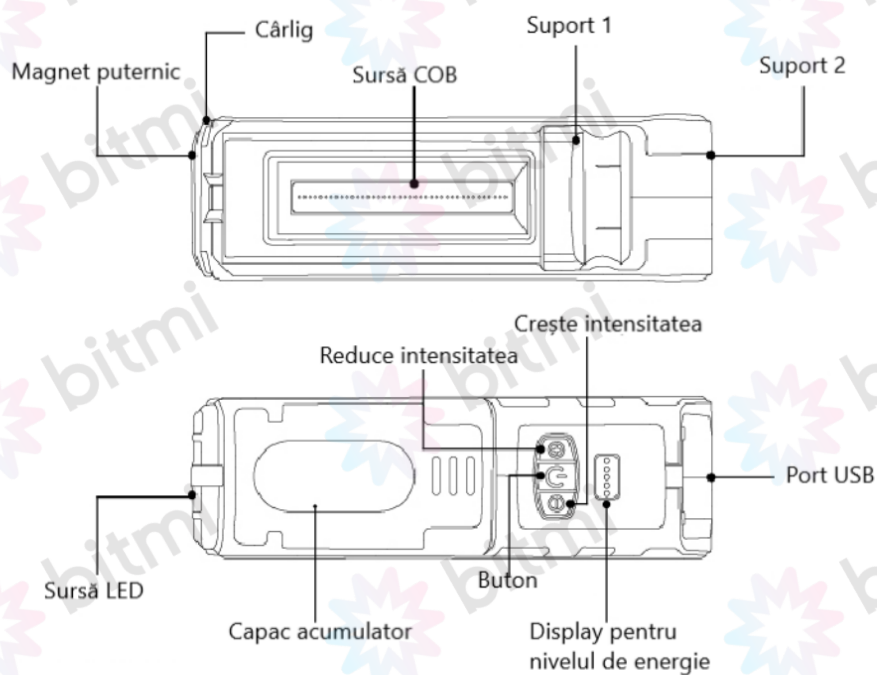

**Lanternă cu suport magnetic, 213 lumeni, 3W,**

**Superfire G6**

Manual de utilizare

Vezi produsul aici: <https://www.bitmi.ro/lanterna-cu-suport-magnetic-213-lumeni-3w-superfire-g6-10703.html> sau scanează codul QR:

## AVERTISMENT

Vă rugăm să citiți și să înțelegeți corect acest manual înainte de a utiliza acest produs.

1. Unele lanterne folosesc baterii 18650 sau baterii AAA pentru alimentare. Vă rugăm să instalați bateriile în direcția corectă ("+" înseamnă pozitiv și "-" înseamnă negativ).
2. Produsul este echipat cu un indicator luminos. La încărcare, indicatorul luminos este roșu; când este complet încărcat, este verde/albastru. Când bateria este descărcată, indicatorul luminos va clipi roșu.

## INSTRUCȚIUNI

1. G6 poate fi pornită prin apăsarea butonului de pe spate.
2. Modelul este echipat cu magnet de adsorbție și cataramă, ceea ce îl face mai convenabil.
3. Când se încarcă, indicatorul se aprinde roșu, iar când este complet încărcat, indicatorul se aprinde verde/albastru. Când puterea este scăzută, indicatorul luminos va clipi roșu.

## PARAMETRII

Model	Luminozitate	Capacitate baterie	Mod încărcare	Moduri
G6	În față: 80 lmn Lateral: 150 lmn	1 * 18650 încorporată	port micro USB	2 (frontal și lateral)